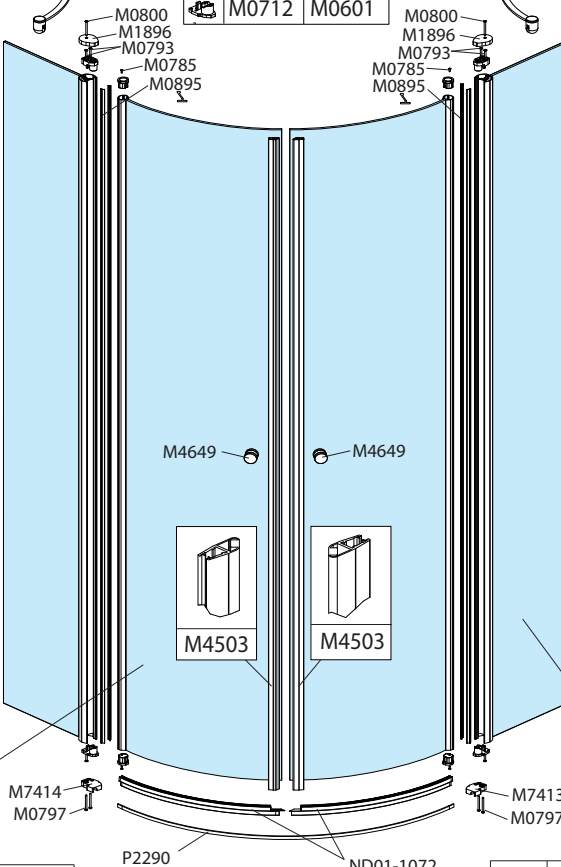

TR2

TR2	800	900	1000
ND	P1583	P1288	

TR2	800	900	1000
ND	P1583	P1288	

	bílá white	šedá grey
	M0641	M0547
	M0687	M0583
	M0712	M0601

	bílá white	stříbro silver	brillant
	ND01-0973-04	ND01-0973-01	ND01-0973-00
	P2204	P2205	P2197
		M5925	
		M5924	
		P2198	
		M5975	
		M5974	
		M4797	

stěnový profil kompletní wall profile complete		
bílá white	stříbro silver	brillant
ND01-0816-04	ND01-0816-01	ND01-0816-00

TR2	800	900	1000
ND	ND02-0255-xx-xx		

TR2	800	900	1000
ND	ND03-0212-xx-xx-x	ND03-0190-xx-xx-x	ND03-0213-xx-xx-x