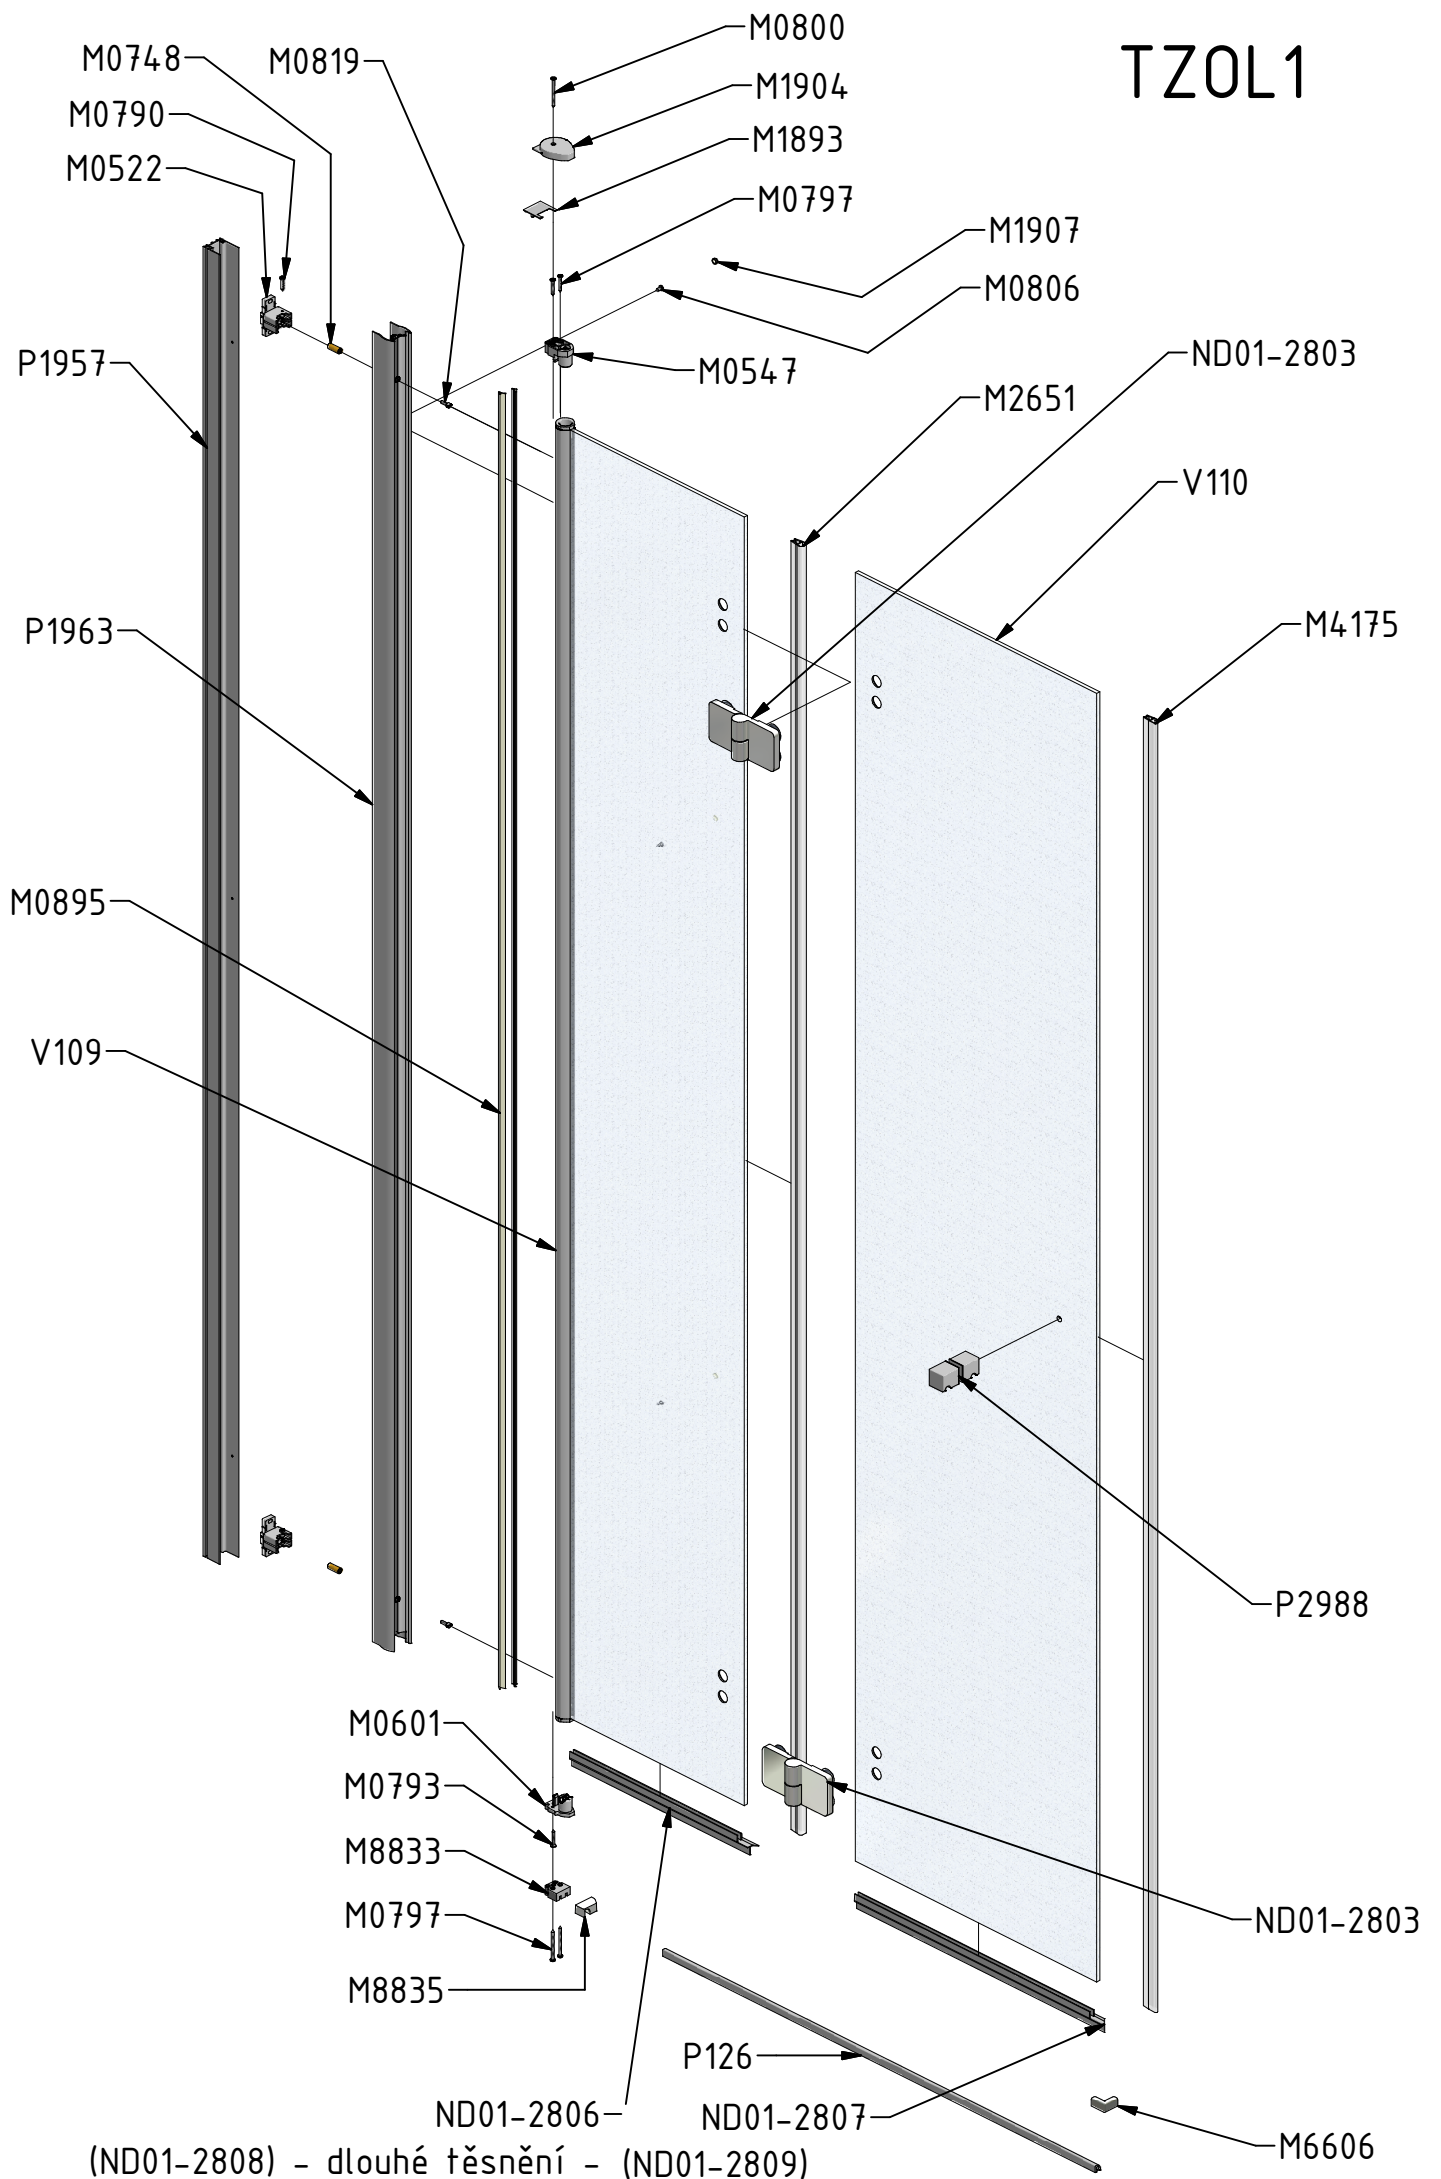

# TZOL1

(ND01-2808) - dlouhé těsnění - (ND01-2809)

# P2988

P126	800			ND01-2805-8
	900			ND01-2805-9
	1000			ND01-2805-1

V109	800	brillant+clear glass	brillant+čiré sklo	ND02-0649-00-02
	900	brillant+clear glass	brillant+čiré sklo	ND02-0650-00-02
	1000	brillant+clear glass	brillant+čiré sklo	ND02-0651-00-02

V110	800	clear glass	čiré sklo	ND02-0652-00-02
	900	clear glass	čiré sklo	ND02-0653-00-02
	1000	clear glass	čiré sklo	ND02-0654-00-02