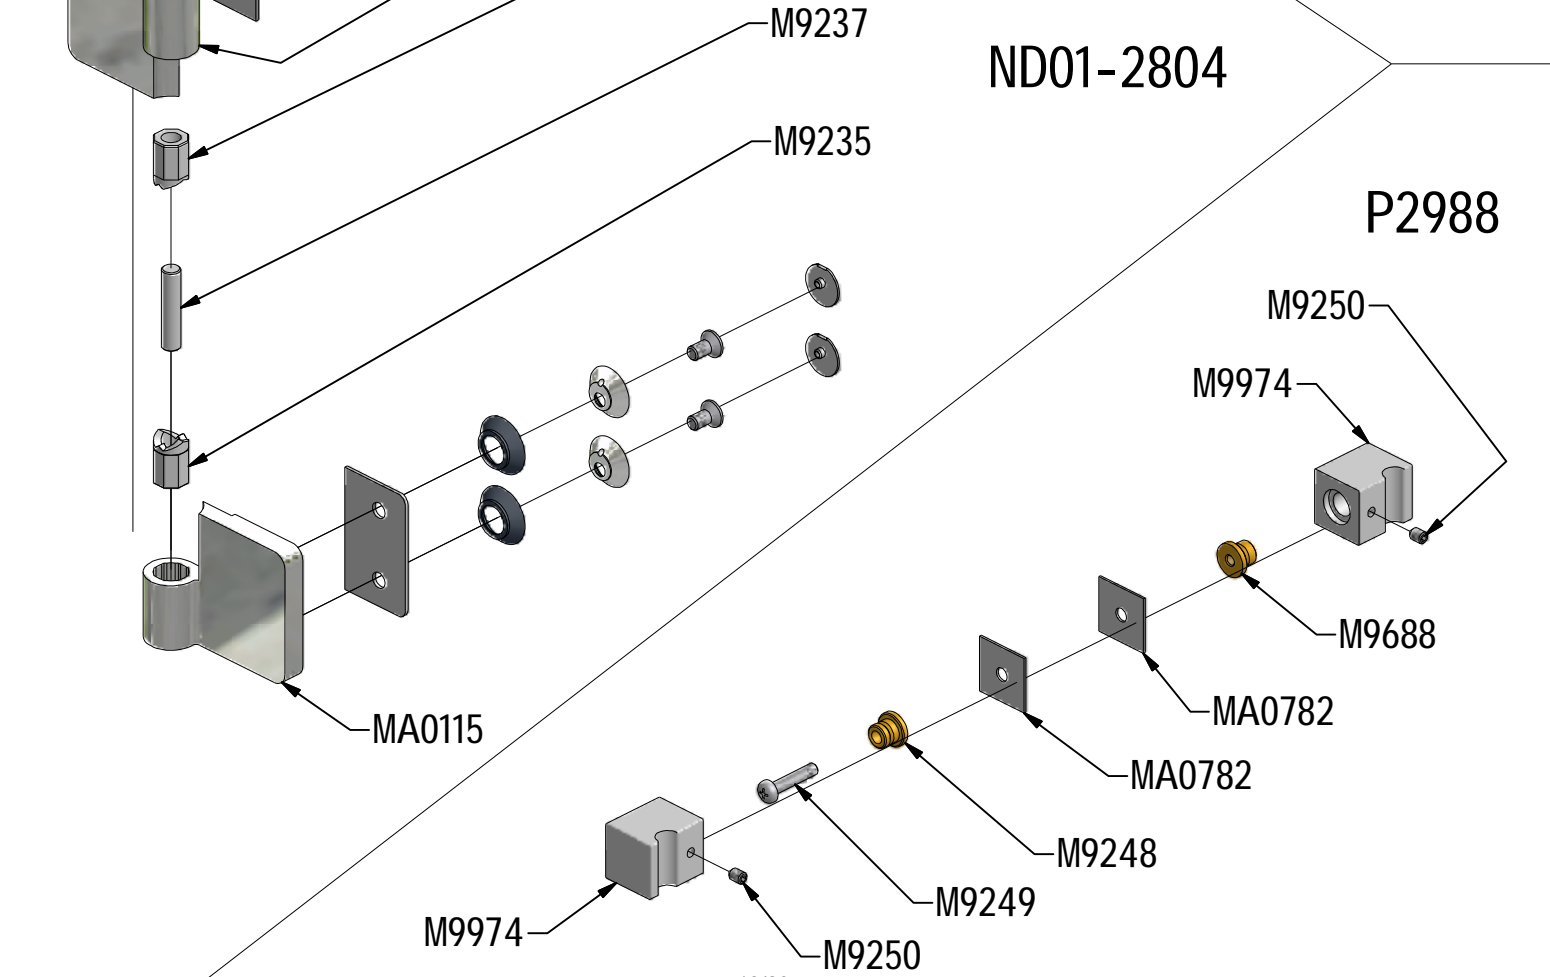

# TZOL1

(ND01-2808) - dlouhé těsnění - (ND01-2809)

# ND01-2803

# P2988

P126	800			ND01-2805-8
	900			ND01-2805-9
	1000			ND01-2805-1

V109	800	brillant+clear glass	brillant+čiré sklo	ND02-0649-00-02
	900	brillant+clear glass	brillant+čiré sklo	ND02-0650-00-02
	1000	brillant+clear glass	brillant+čiré sklo	ND02-0651-00-02

V110	800	clear glass	čiré sklo	ND02-0652-00-02
	900	clear glass	čiré sklo	ND02-0653-00-02
	1000	clear glass	čiré sklo	ND02-0654-00-02