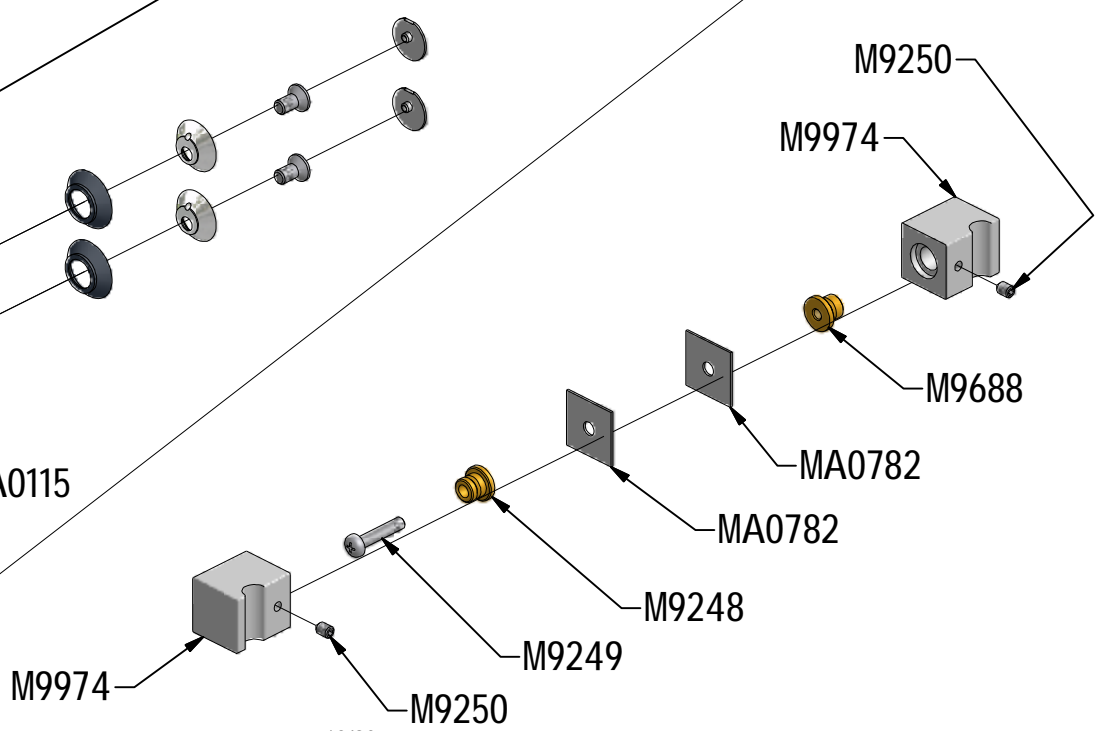

# TZOL1

(ND01-2808) - dlouhé těsnění - (ND01-2809)

# P2988

P126	800			ND01-2805-8
	900			ND01-2805-9
	1000			ND01-2805-1

V109	800	brillant+clear glass	brillant+čiré sklo	ND02-0649-00-02
	900	brillant+clear glass	brillant+čiré sklo	ND02-0650-00-02
	1000	brillant+clear glass	brillant+čiré sklo	ND02-0651-00-02

V110	800	clear glass	čiré sklo	ND02-0652-00-02
	900	clear glass	čiré sklo	ND02-0653-00-02
	1000	clear glass	čiré sklo	ND02-0654-00-02