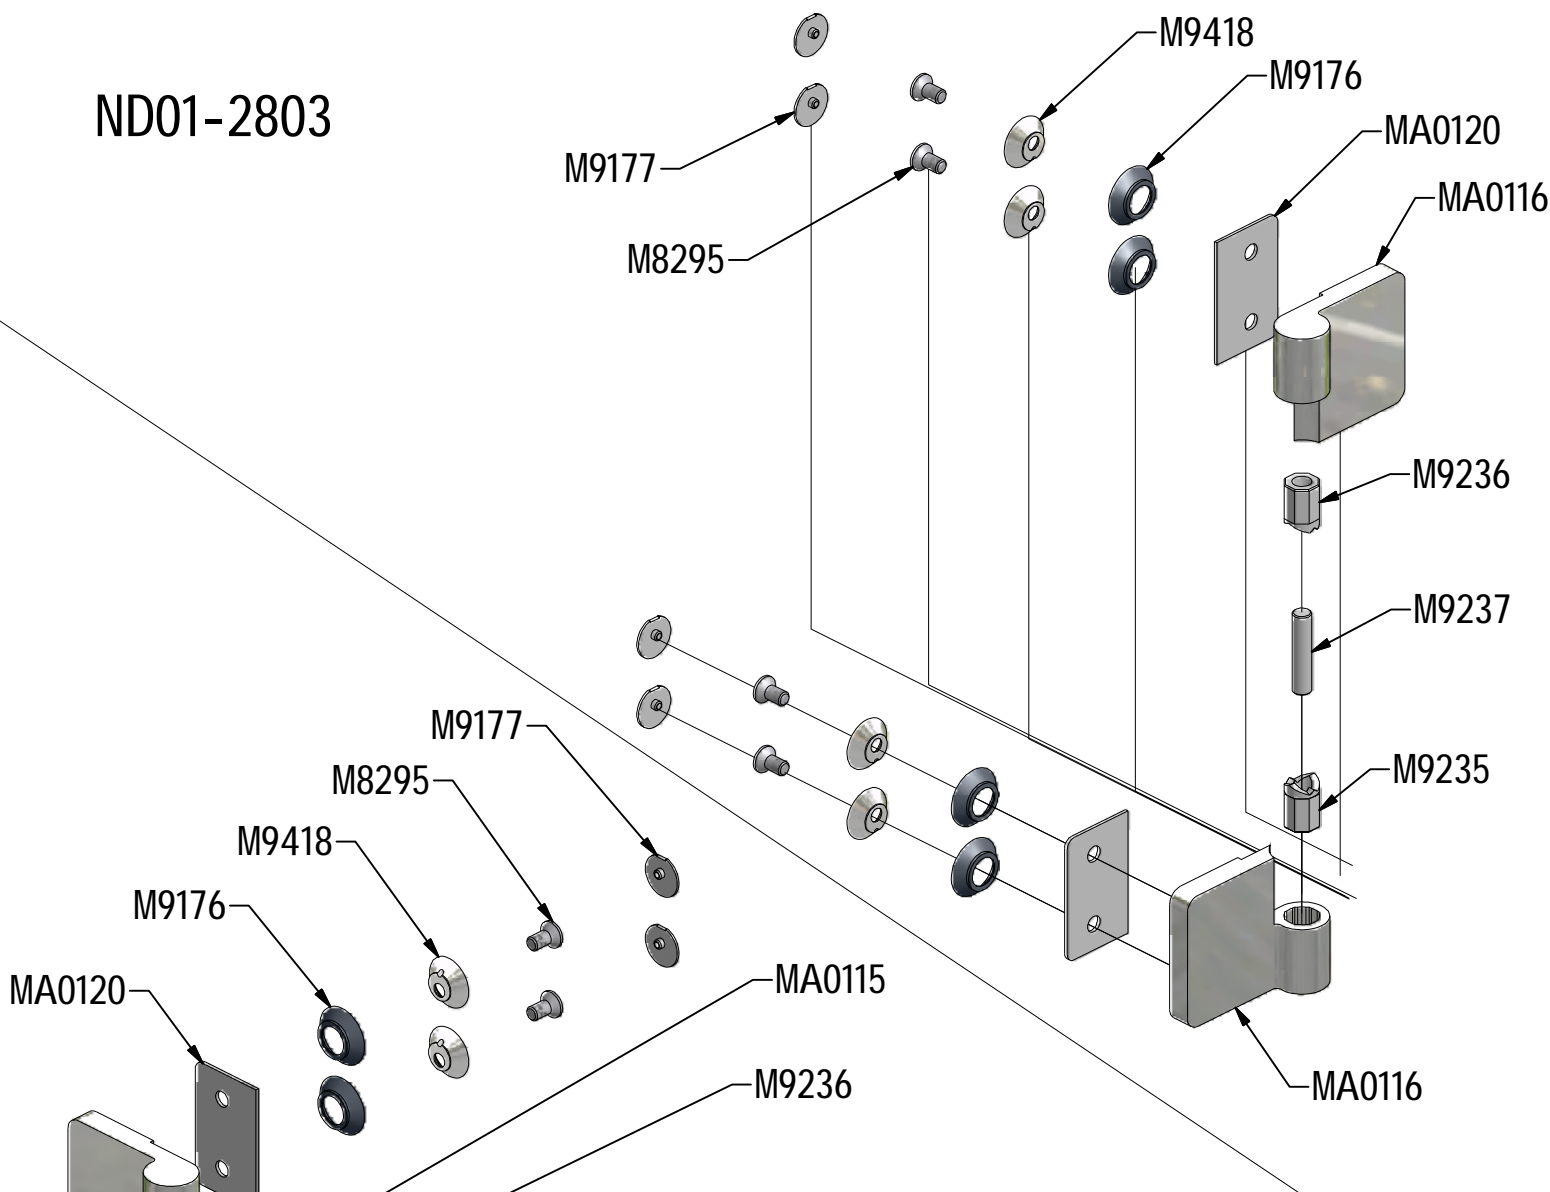

# TZOL1

(ND01-2808) - dlouhé těsnění - (ND01-2809)

# ND01-2803

# P2988

P126	800			ND01-2805-8
	900			ND01-2805-9
	1000			ND01-2805-1

V109	800	brillant+clear glass	brillant+čiré sklo	ND02-0649-00-02
	900	brillant+clear glass	brillant+čiré sklo	ND02-0650-00-02
	1000	brillant+clear glass	brillant+čiré sklo	ND02-0651-00-02

V110	800	clear glass	čiré sklo	ND02-0652-00-02
	900	clear glass	čiré sklo	ND02-0653-00-02
	1000	clear glass	čiré sklo	ND02-0654-00-02