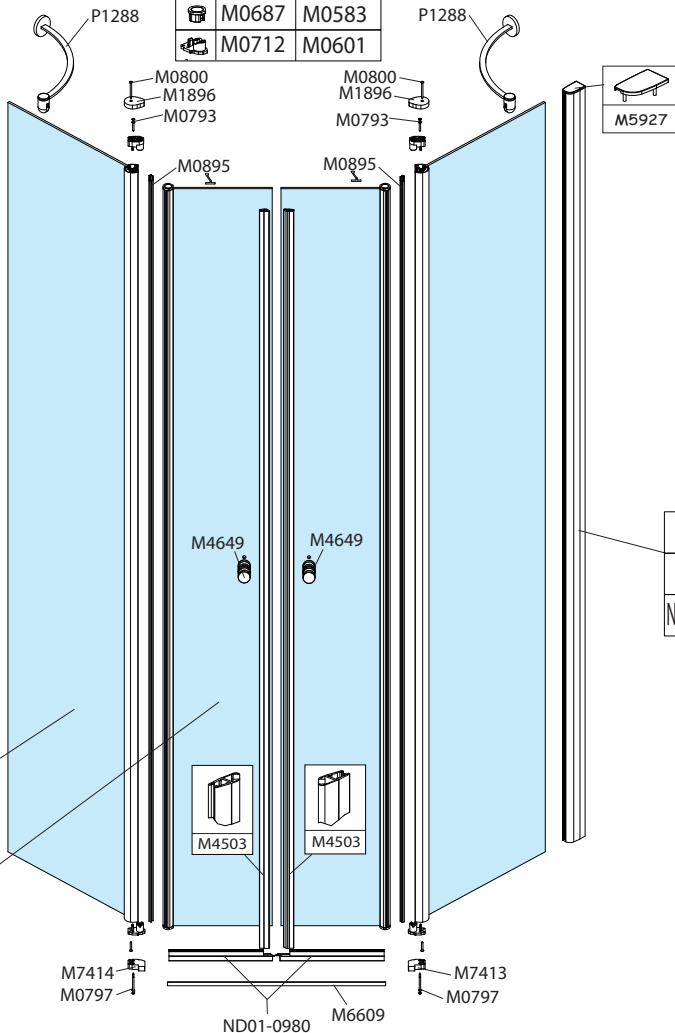

TED2

	bílá white	šedá grey
	M0641	M0547
	M0687	M0583
	M0712	M0601

	bílá white	stříbro silver	brillant
	ND01-0973-04	ND01-0973-01	ND01-0973-00
	P2204	P2205	P2197
	M5925		
	M5924		
	P2198		
	M5975		
	M5974		
	M4797		

stěnový profil kompletní wall profile complete		
bílá white	stříbro silver	brillant
ND01-0816-04	ND01-0816-01	ND01-0816-00

TED2	900	1000
ND	ND03-0193-xx-xx-x	ND03-0222-xx-xx-x

TED2	900	1000
ND	ND02-0280-xx-xx	ND02-0281-xx-xx

stěnový profil kompletní wall profile complete		
bílá white	stříbro silver	brillant
ND01-0816-04	ND01-0816-01	ND01-0816-00